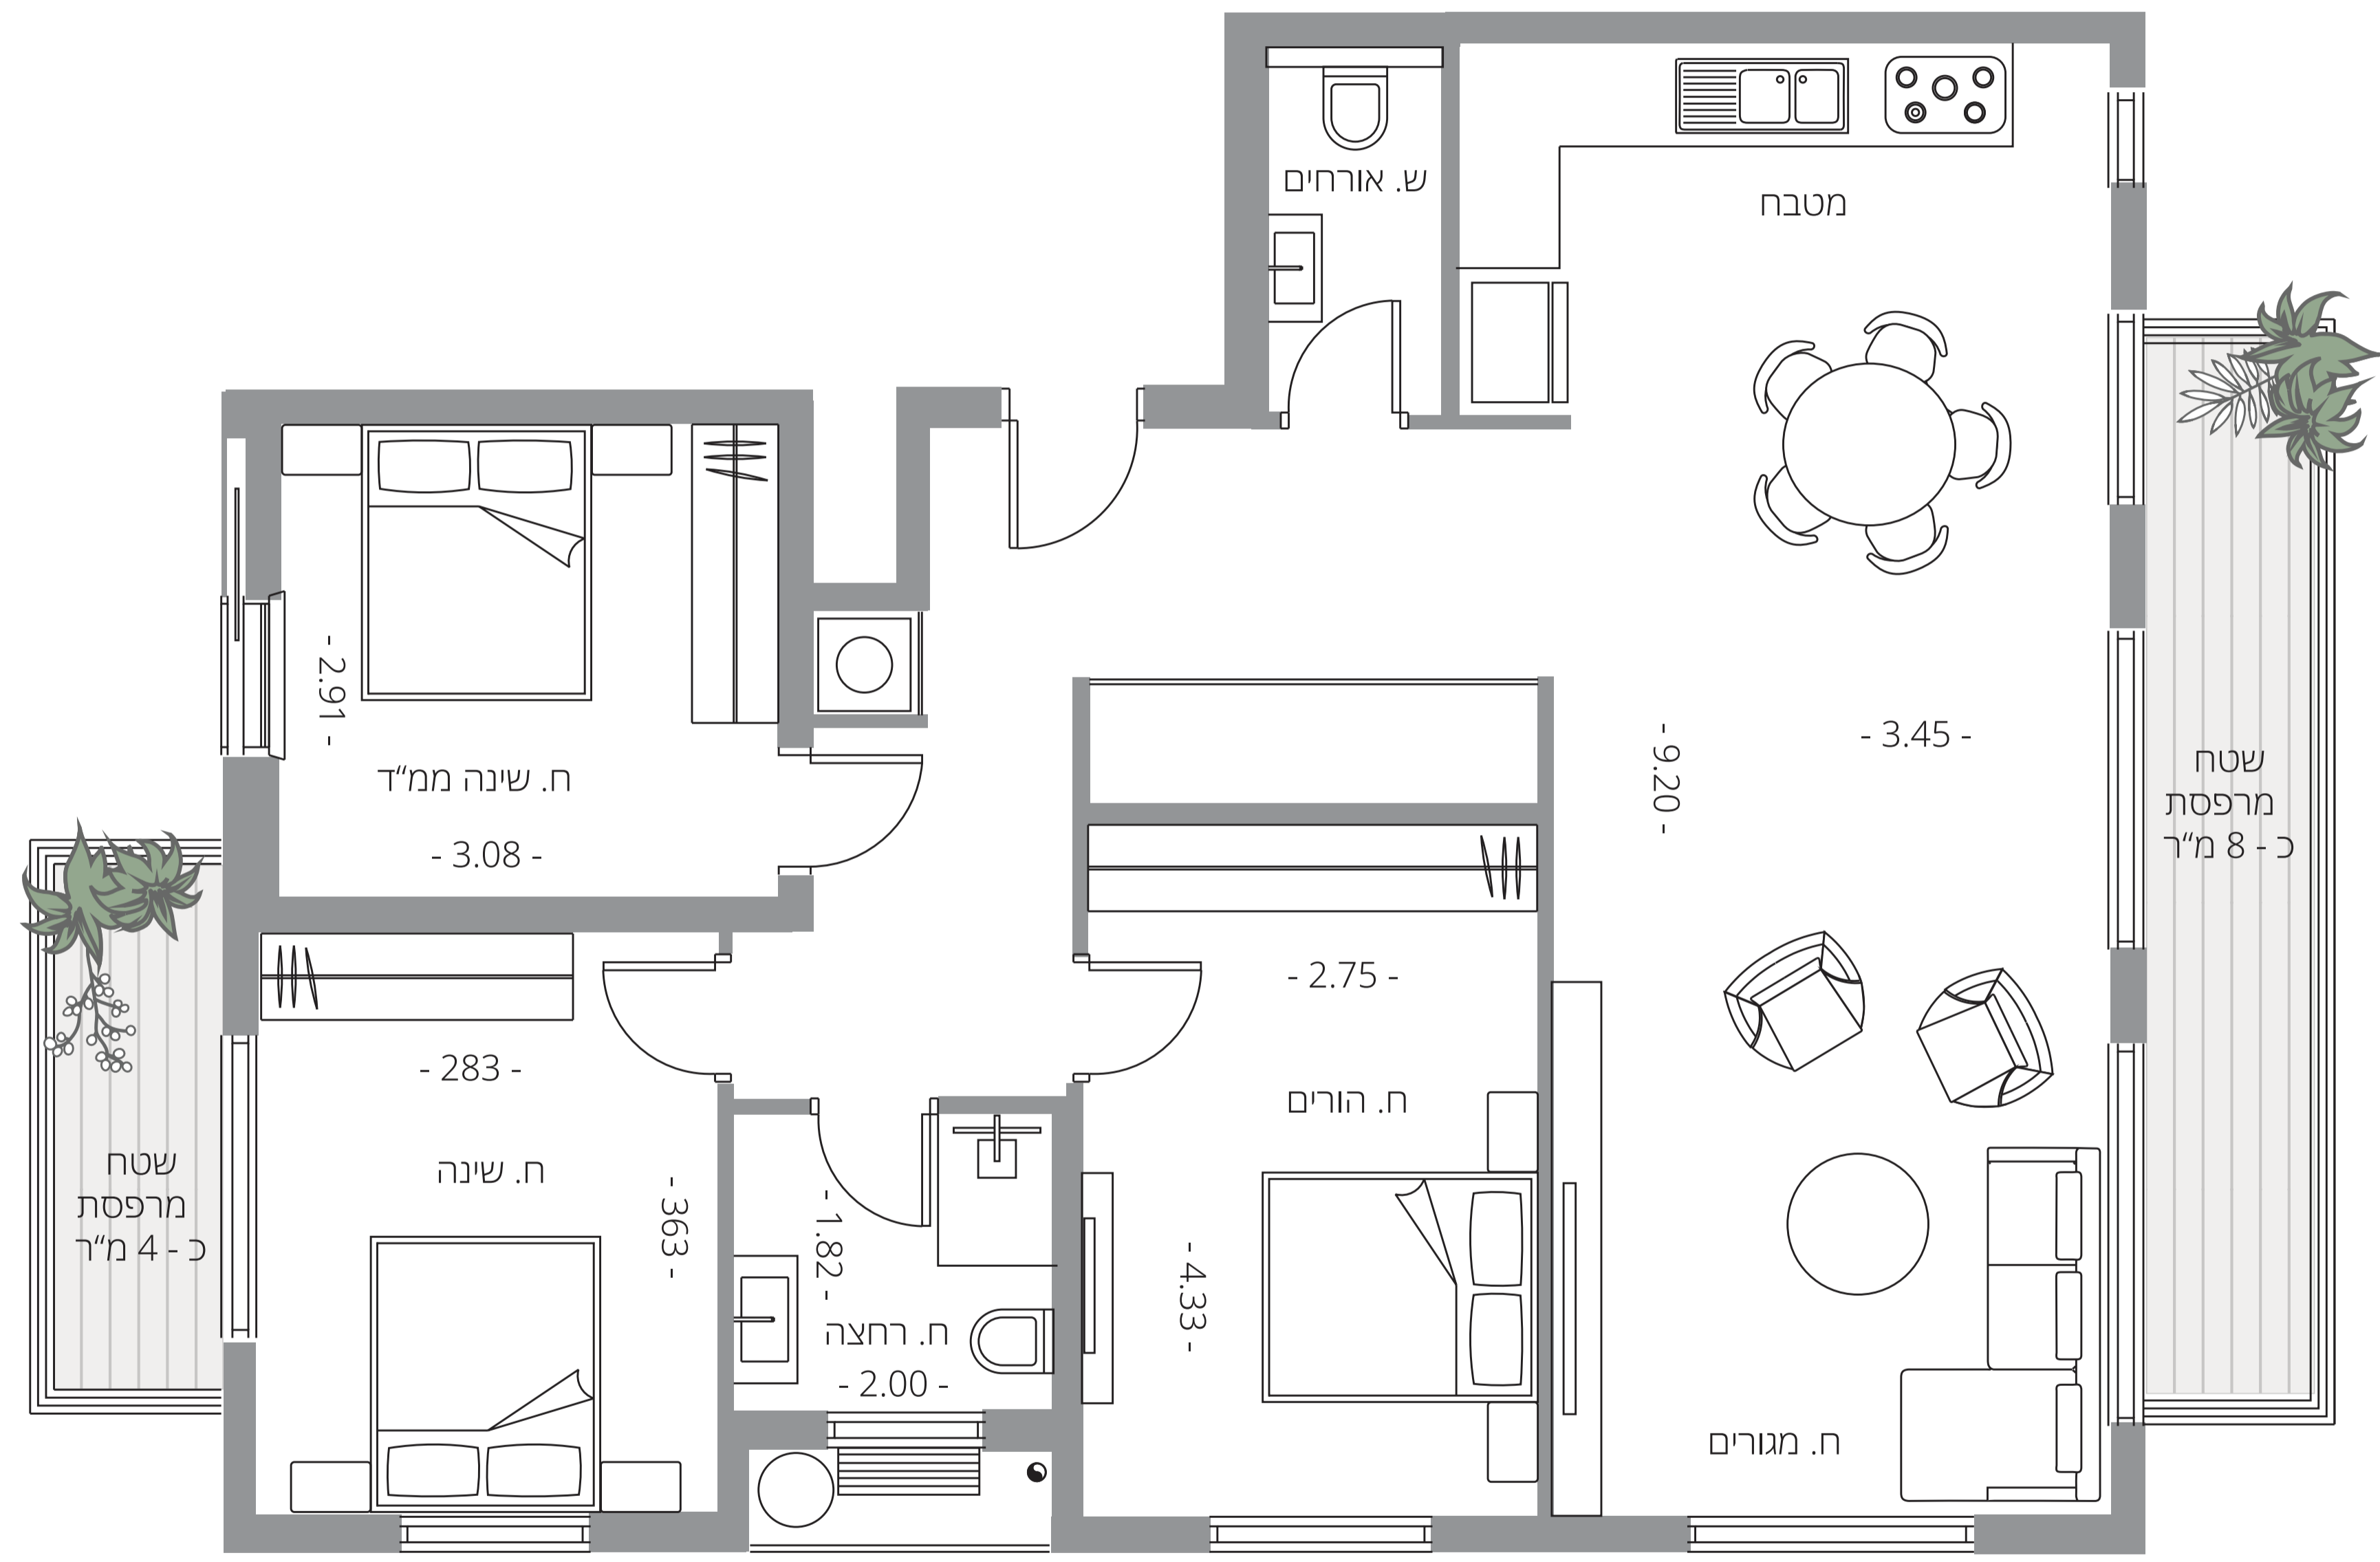

דירת 4 חדרים | טיפוס D
 כיווני אויר: צפון, מזרח, דרום

- 4
קומה 1
- 6
קומה 2
- 8
קומה 3
- 10
קומה 4

מפרט דירתי:

- דלת כניסה מעוצבת
- חלונות עם זיגוג כפול בסלון ובחדרי שינה
- ריצוף באריחי גרניט פורצלן יוקרתי בגודל 80x80 בכל הדירה (למעט בחדרים הרטובים) מגוון רב של גוונים לבחירה
- דלתות פנים יוקרתיות במבחר גוונים
- מטבח מעוצב מעץ סנדוויץ, כולל יחידת בילט אין
- משטח אבן קיסר במטבח במספר גוונים לבחירה
- כיור מטבח יוקרתי בהתקנה שטוחה כולל ברז נשלף
- הכנה למדיח כלים
- חיפוי יוקרתי בחדרי האמבטיה והשירותים
- אסלות תלויות, מיכלי הדחה טמניים
- ארון אמבטיה מפואר לכל דירה
- ברזי פרח יוקרתיים
- חשמל תלת פאזי
- מערכת מיזוג אוויר לכל דירה
- מערכת אינטרקום טלוויזיה במעגל סגור + אינטרקום בחדר הורים (ללא TV)
- מערכת סולארית למים חמים
- הכנה למערכת קולנוע ביתית בסלון
- מרפסת שמש לכל דירה
- חניה לכל דירה

עיקרי מפרט הבניין:

- לובי מפואר
- חיפוי חוץ מפואר
- מעלית מפוארת
- בנייה ירוקה

רח' יציאת אירופה