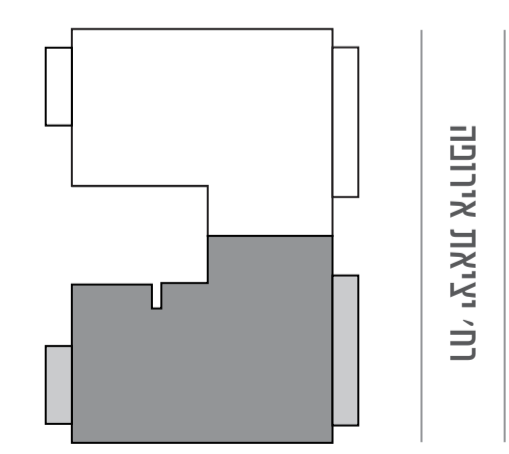

עיקרי מפרט הבניין:

- לובי מפואר
- חיפוי חוץ מפואר
- מעלית מפוארת
- בנייה ירוקה