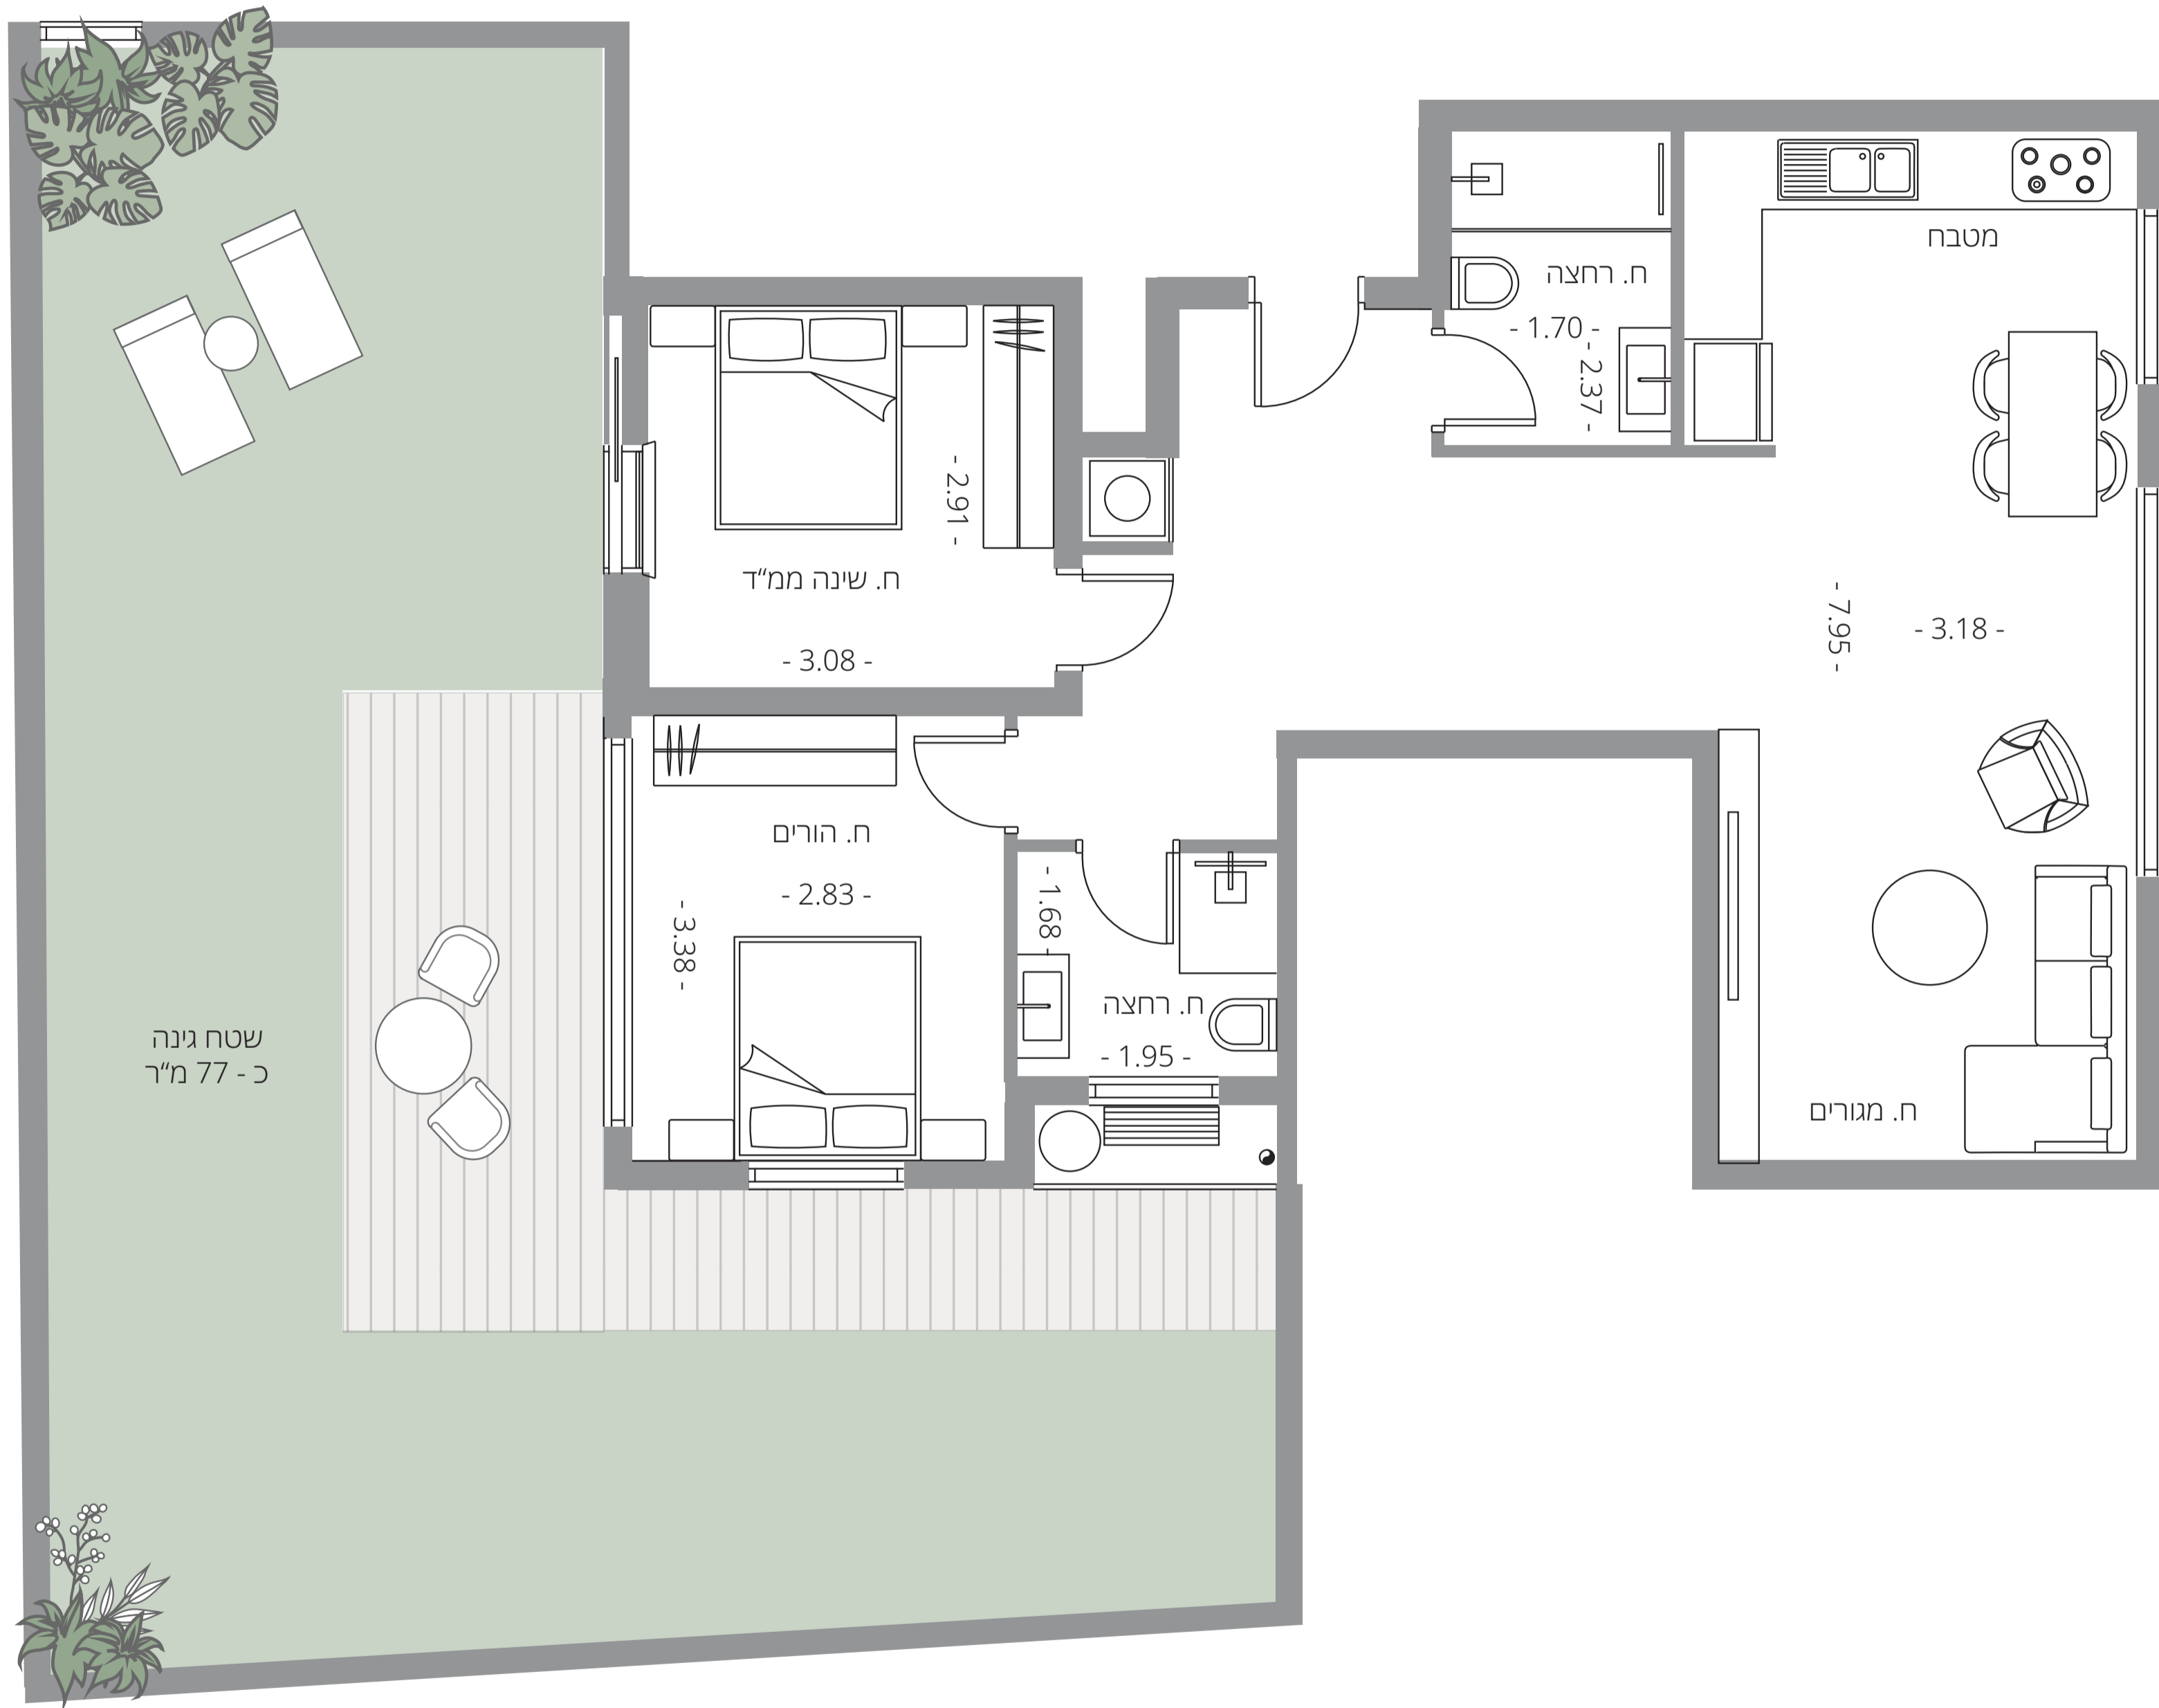

דירת גן 3 חדרים | טיפוס B  
כיווני אויר: צפון, מזרח, דרום

**מפרט דירתי:**

- דלת כניסה מעוצבת
- חלונות עם זיגוג כפול בסלון ובחדרי שינה
- ריצוף באריחי גרניט פורצלן יוקרתי בגודל 80x80 בכל הדירה (למעט בחדרים הרטובים) מגוון רב של גוונים לבחירה
- דלתות פנים יוקרתיות במבחר גוונים
- מטבח מעוצב מעץ סנדוויץ, כולל יחידת בילט אין
- משטח אבן קיסר במטבח במספר גוונים לבחירה
- כיור מטבח יוקרתי בהתקנה שטוחה כולל ברז נשלף
- הכנה למדיח כלים
- חיפוי יוקרתי בחדרי האמבטיה והשירותים
- אסלות תלויות, מיכלי הדחה סמויים
- ארון אמבטיה מפואר לכל דירה
- ברזי פרח יוקרתיים
- חשמל תלת פאזי
- מערכת מיוג אוויר לכל דירה
- מערכת אינטרקום טלוויזיה במעגל סגור + אינטרקום בחדר הורים (ללא TV)
- מערכת סולארית למים חמים
- הכנה למערכת קולנוע ביתית בסלון
- מרפסת שמש לכל דירה
- חניה לכל דירה

**עיקרי מפרט הבניין:**

- לובי מפואר
- חיפוי חוץ מפואר
- מעלית מפוארת
- בנייה ירוקה

רח' יציאת אירופה

התוכניות, ההדמיות והפרטים בחוברת זו הינן לצורכי המחשה ומסירת מידע בלבד ואינם מהווים כל התחייבות החברה. את החברה מחייב ההסכם והמפרט הטכני, לפי חוק המכר שעליו יחתמו החברה והרוכשים. ט.ל.ח.