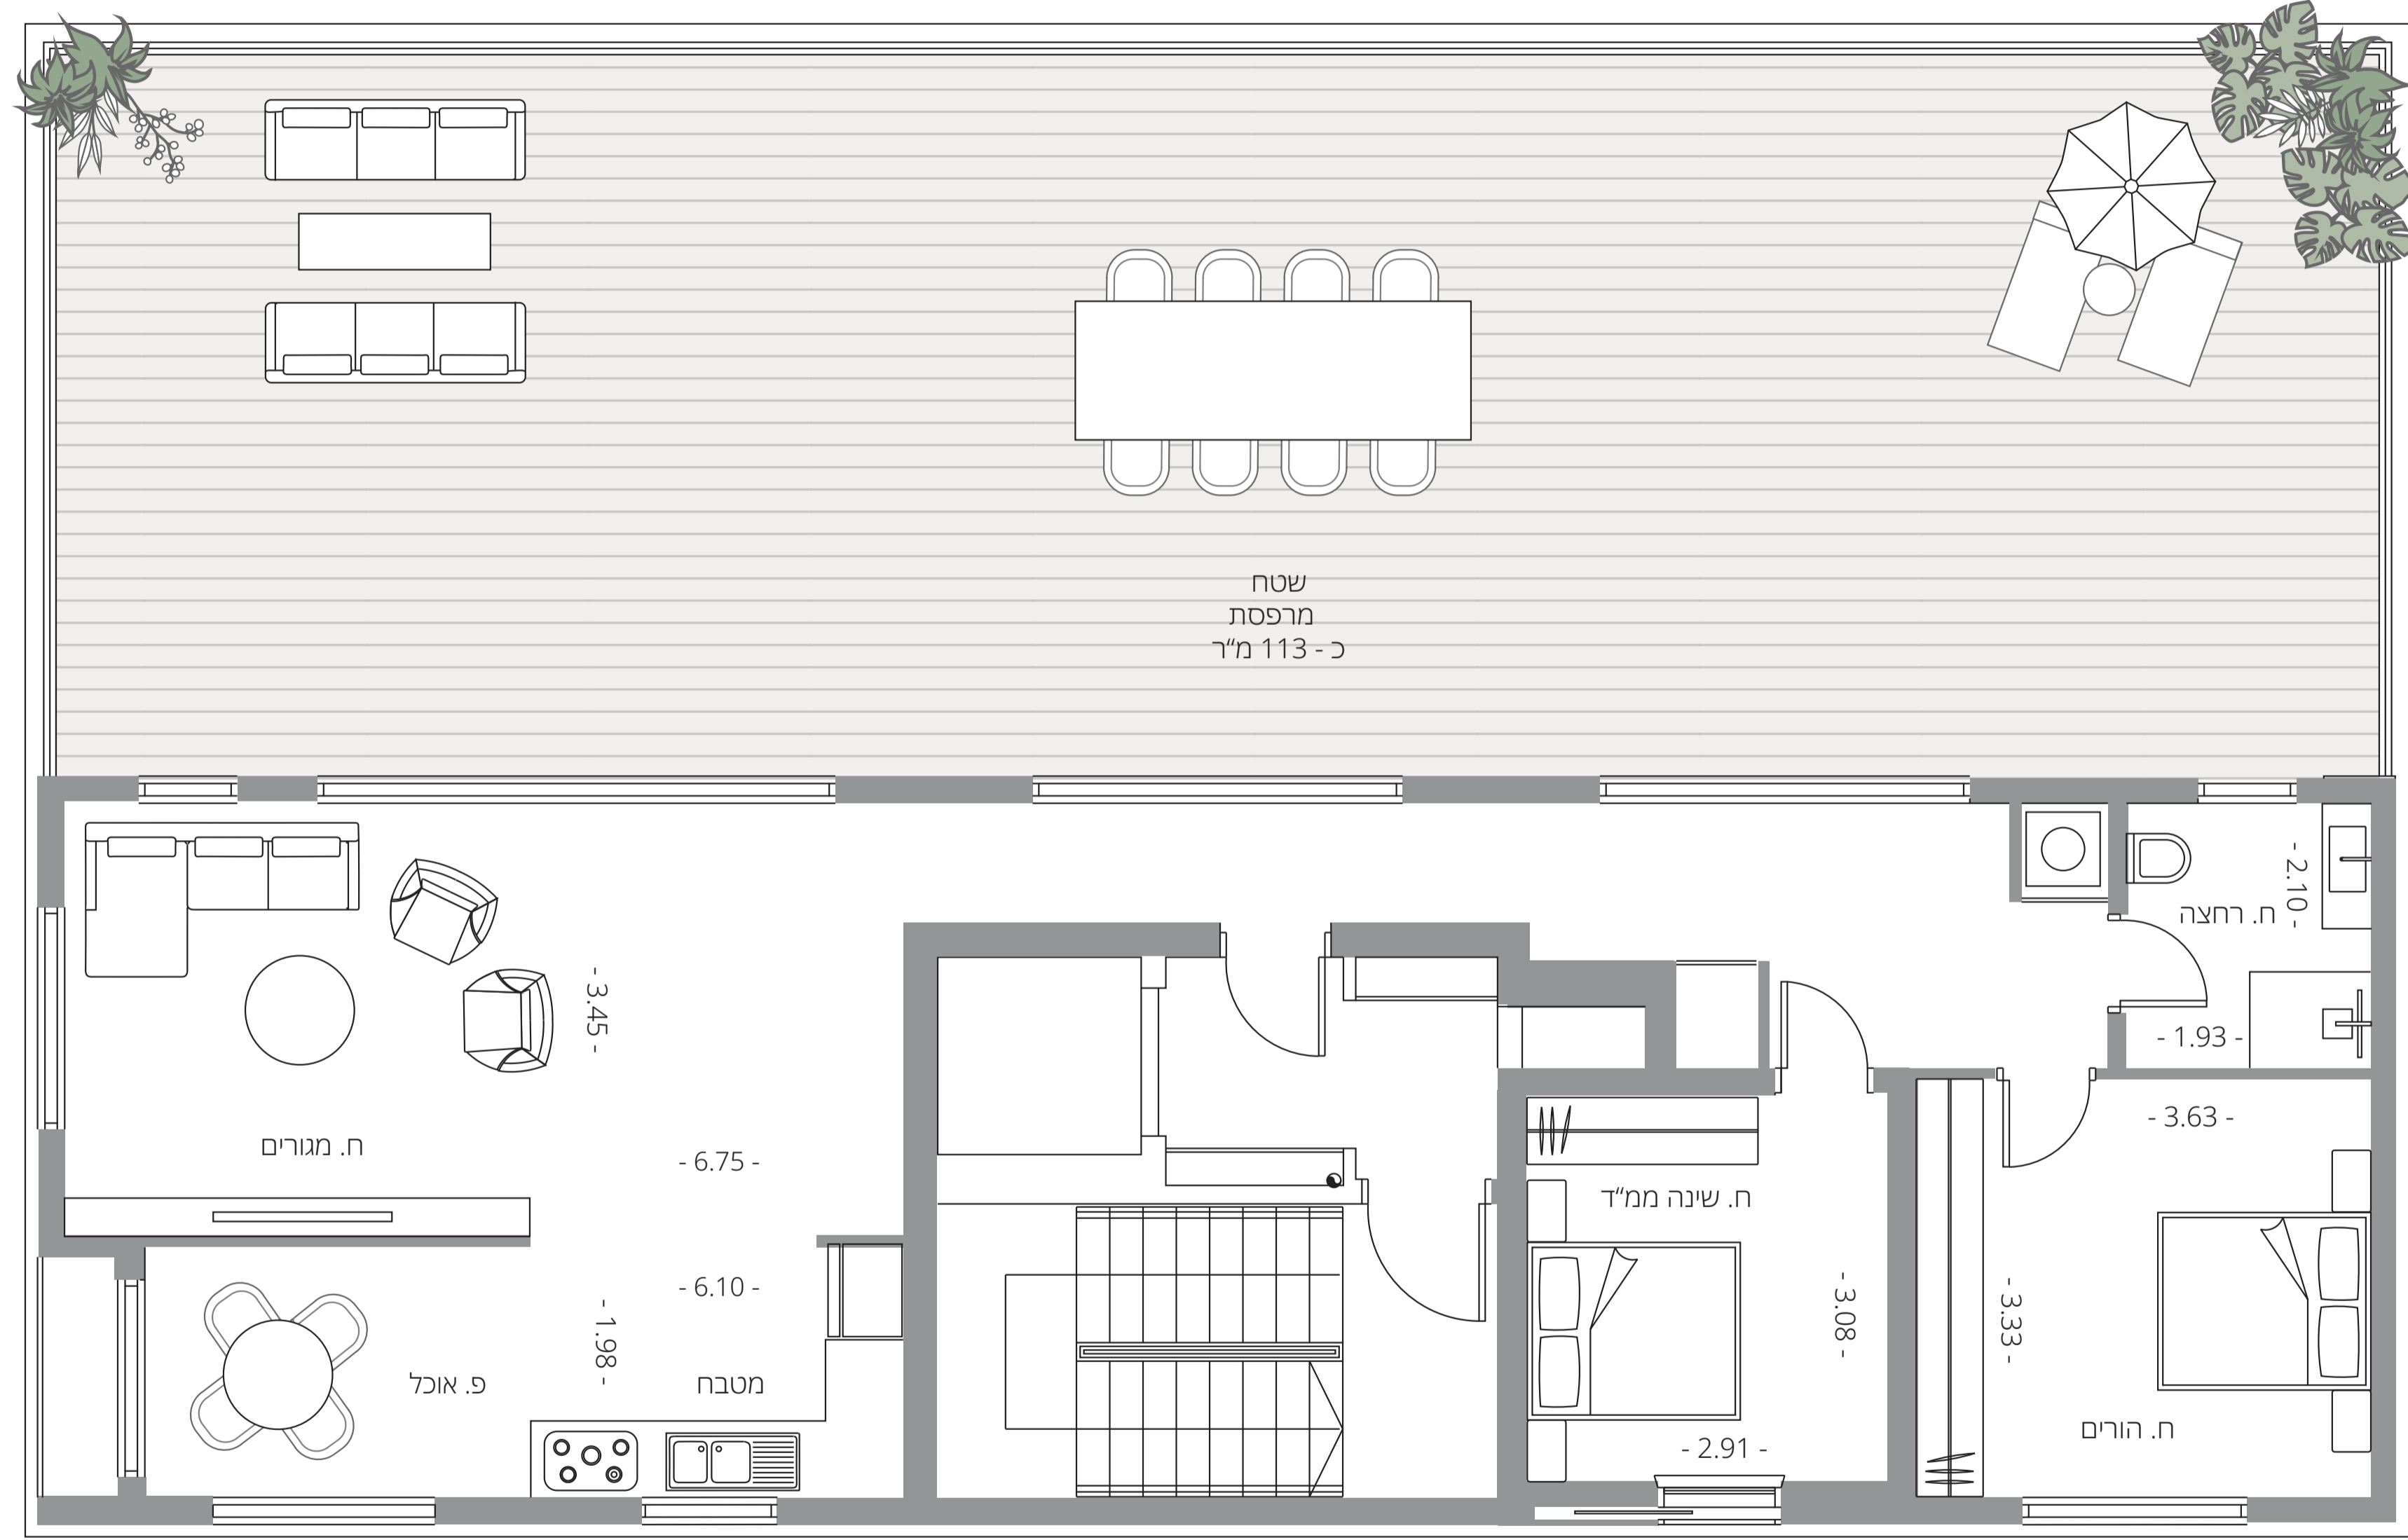

פנטהאוז | דירה 11
 3 חדרים | קומה 5
 כיווני אוויר: צפון, מערב, דרום

מפרט דירתי:

- דלת כניסה מעוצבת
- חלונות עם זיגוג כפול בסלון ובחדרי שינה
- ריצוף באריחי גרניט פורצלן יוקרתי בגודל 80x80 בכל הדירה (למעט בחדרים הרטובים) מגוון רב של גווני לבחירה
- דלתות פנים יוקרתיות במבחר גווני
- מטבח מעוצב מעץ סטרוויץ, כולל יחידת בילט אין
- משטח אבן קיסר במטבח במספר גווני לבחירה
- כיור מטבח יוקרתי בהתקנה שטוחה כולל ברז נשלף
- הכנה למדיח כלים
- חיפוי יוקרתי בחדרי האמבטיה והשירותים
- אסלות תלויות, מיכלי הדחה סמויים
- ארון אמבטיה מפואר לכל דירה
- ברזי פרח יוקרתיים
- חשמל תלת פאזי
- מערכת מיוג אוויר לכל דירה
- מערכת אינטרקום טלוויזיה במעגל סגור + אינטרקום בחדר הורים (ללא TV)
- מערכת סולארית למים חמים
- הכנה למערכת קולנוע ביתית בסלון
- מרפסת שמש לכל דירה
- חניה לכל דירה

עיקרי מפרט הבניין:

- לובי מפואר
- חיפוי חוץ מפואר
- מעלית מפוארת
- בנייה ירוקה

רח' יציאת אירופה