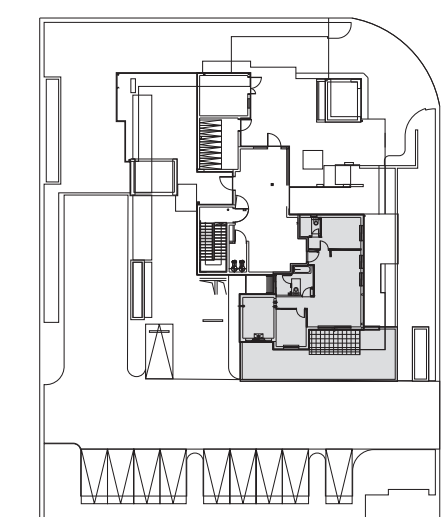

תורגמן

רעננה

דירת 4 חדרים

1

קומת קרקע

מפרט דירתי:

- דלת כניסה מעוצבת
- תריסים חשמליים בכל הידיה (למעט ממ"ד וחדרים רטובים)
- חלונות עם זיגוג כפול בסלון ובחדרי השינה
- ריצוף באריחי גרניט פורצלן יוקרתי בגודל 80x80 / 60x60, גוונים לבחירה למעט בחדרים הרטובים
- חיפוי יוקרתי בחדרי האמבטיה והשירותים
- אסלות תלויות מיכלי הדחה סמויים
- מטבח מעוצב מעץ סנדוויץ', כולל יחידת בילט אין
- כיר מטבח יוקרתי בהתקנה שטוחה כולל ברז נשלף
- שיש במטבח "אבן קיסר" במספר גוונים לבחירה
- הכנה למדיח כלים
- ארון אמבטיה מפואר לכל דירה
- ברזי פרח יוקרתיים
- זלתות פנים יוקרתיות במבחר גוונים
- חשמל תלת פאזי
- הכנה למערכת מיזוג מיני מרכזי
- מערכת אינטרקום טלוויזיה במעגל סגור + אינטרקום בחדר הורים (לא TV)
- מערכת טולארית למים חמים
- הכנה למערכת קולנוע ביתית בסלון
- מרפסת שמש לכל דירה
- מחסן פרטי לכל דירה
- חניה לכל דירה

עיקרי מפרט הבניין:

- חיפוי הבניין באבן איכותית
- מעלית מפוארת
- ריצוף גרניט פורצלן יוקרתי בלובי קומתי
- מחסום חשמלי בכניסה לחניון

יהודה עמיחי

טוטו אדום