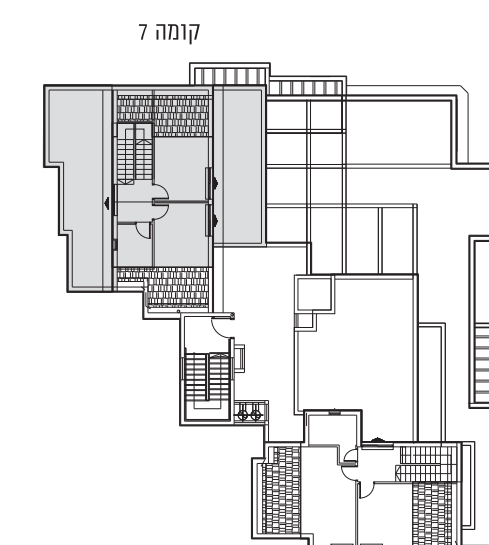

תורגמן

רעננה

דופלקס 5 חדרים

17

קומה 6+7

ג.מ.ח.

מפרט דירתי:

- דלת כניסה מעוצבת
- תריסים חשמליים בכל הדירה (למעט ממ"ד וחדרים רטובים)
- חלונות עם זיגוג כפול בסלון ובחדרי השינה
- ריצוף באריחי גרניט פורצלן יוקרתי בגודל 80x80 / 60x60, גוונים לבחירה למעט בחדרים הרטובים
- חיפוי יוקרתי בחדרי האמבטיה והשירותים
- אסלות תלויות מיכלי הדחה סמויים
- מטבח מעוצב מעץ סנדוויץ', כולל יחידת בילט אין
- כיר מטבח יוקרתי בהתקנה שטוחה כולל ברז נשלף
- שיש במטבח "אבן קיסר" במספר גוונים לבחירה
- הכנה למדיח כלים
- ארון אמבטיה מפואר לכל דירה
- ברזי פרח יוקרתיים
- דלתות פנים יוקרתיות במבחר גוונים
- חשמל תלת פאזי
- הכנה למערכת מיזוג מיני מרכזי
- מערכת אינטרקום טלוויזיה במעגל סגור + אינטרקום בחדר הורים (ללא TV)
- מערכת טולארית למים חמים
- הכנה למערכת קולנוע ביתית בסלון
- מרפסת שמש לכל דירה
- מחסן פרטי לכל דירה
- חניה לכל דירה

עיקרי מפרט הבניין:

- חיפוי הבניין באבן איכותית
- מעלית מפוארת
- ריצוף גרניט פורצלן יוקרתי בלובי קומתי
- מחסום חשמלי בכניסה לחניון