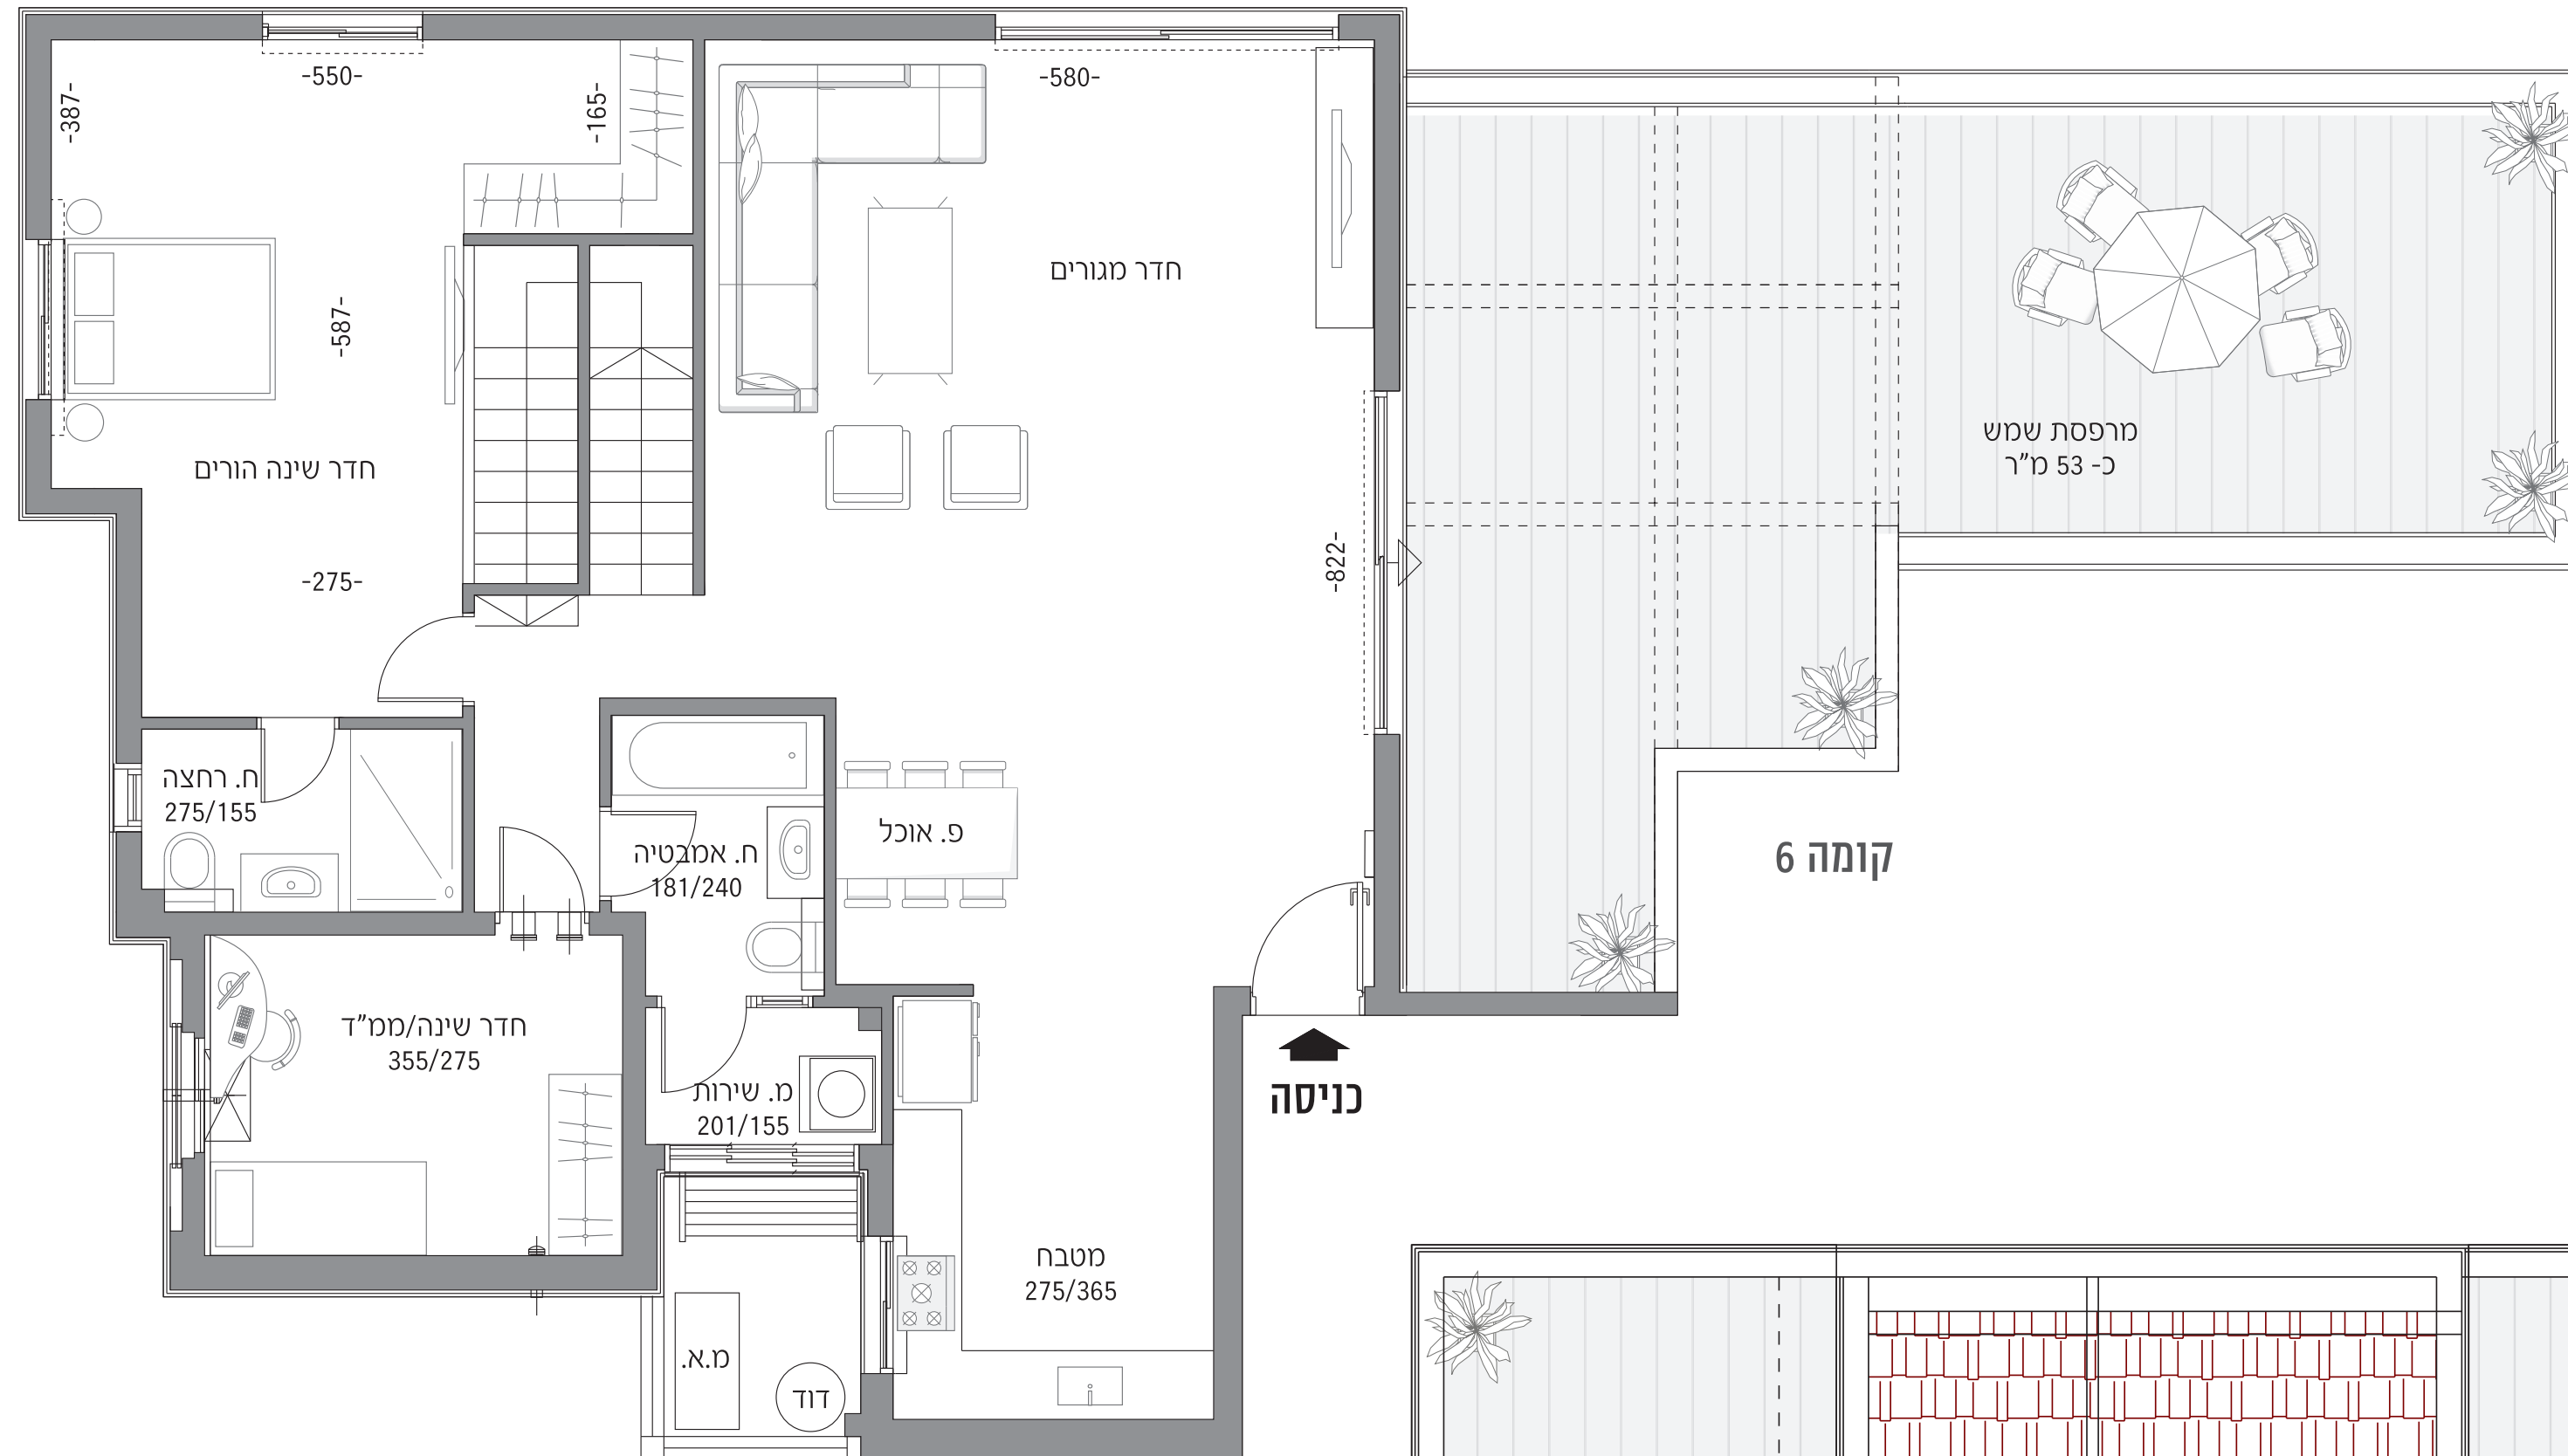

תורגמן

רעננה

דופלקס 5 חדרים

17

קומה 6+7

ג.מ.ח.

מפרט דירתי:

- דלת כניסה מעוצבת
- תריסים חשמליים בכל הדירה (למעט ממ"ד וחדרים רטובים)
- חלונות עם זיגוג כפול בסלון ובחדרי השינה
- ריצוף באריחי גרניט פורצלן יוקרתי בגודל 80x80 / 60x60, גוונים לבחירה למעט בחדרים הרטובים
- חיפוי יוקרתי בחדרי האמבטיה והשירותים
- אסלות תלויות מיכלי הדחה סמויים
- מטבח מעוצב מעץ סנדוויץ', כולל יחידת בילט אין
- כיר מטבח יוקרתי בהתקנה שטוחה כולל ברז נשלף
- שיש במטבח "אבן קיסר" במספר גוונים לבחירה
- הכנה למדיח כלים
- ארון אמבטיה מפואר לכל דירה
- ברזי פרח יוקרתיים
- דלתות פנים יוקרתיות במבחר גוונים
- חשמל תלת פאזי
- הכנה למערכת מיזוג מיני מרכזי
- מערכת אינטרקום טלוויזיה במעגל סגור + אינטרקום בחדר הורים (ללא TV)
- מערכת טולארית למים חמים
- הכנה למערכת קולנוע ביתית בסלון
- מרפסת שמש לכל דירה
- מחסן פרטי לכל דירה
- חניה לכל דירה

עיקרי מפרט הבניין:

- חיפוי הבניין באבן איכותית
- מעלית מפוארת
- ריצוף גרניט פורצלן יוקרתי בלובי קומתי
- מחסום חשמלי בכניסה לחניון