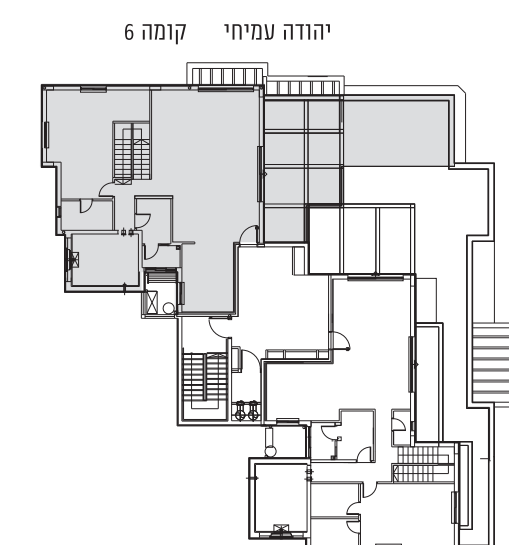

תורגמן

רעננה

דופלקס 5 חדרים

17

קומה 6+7

ג.מ.ח.

מפרט דירתי:

- דלת כניסה מעוצבת
- תריסים חשמליים בכל הדירה (למעט ממ"ד וחדרים רטובים)
- חלונות עם זיגוג כפול בסלון ובחדרי השינה
- ריצוף באריחי גרניט פורצלן יוקרתי בגודל 80x80 / 60x60, גוונים לבחירה למעט בחדרים הרטובים
- חיפוי יוקרתי בחדרי האמבטיה והשירותים
- אסלות תלויות מיכלי הדחה סמויים
- מטבח מעוצב מעץ סנדוויץ', כולל יחידת בילט אין
- כיר מטבח יוקרתי בהתקנה שטוחה כולל ברז נשלף
- שיש במטבח "אבן קיסר" במספר גוונים לבחירה
- הכנה למדיח כלים
- ארון אמבטיה מפואר לכל דירה
- ברזי פרח יוקרתיים
- דלתות פנים יוקרתיות במבחר גוונים
- חשמל תלת פאזי
- הכנה למערכת מיזוג מיני מרכזי
- מערכת אינטרקום טלוויזיה במעגל סגור + אינטרקום בחדר הורים (ללא TV)
- מערכת טולארית למים חמים
- הכנה למערכת קולנוע ביתית בסלון
- מרפסת שמש לכל דירה
- מחסן פרטי לכל דירה
- חניה לכל דירה