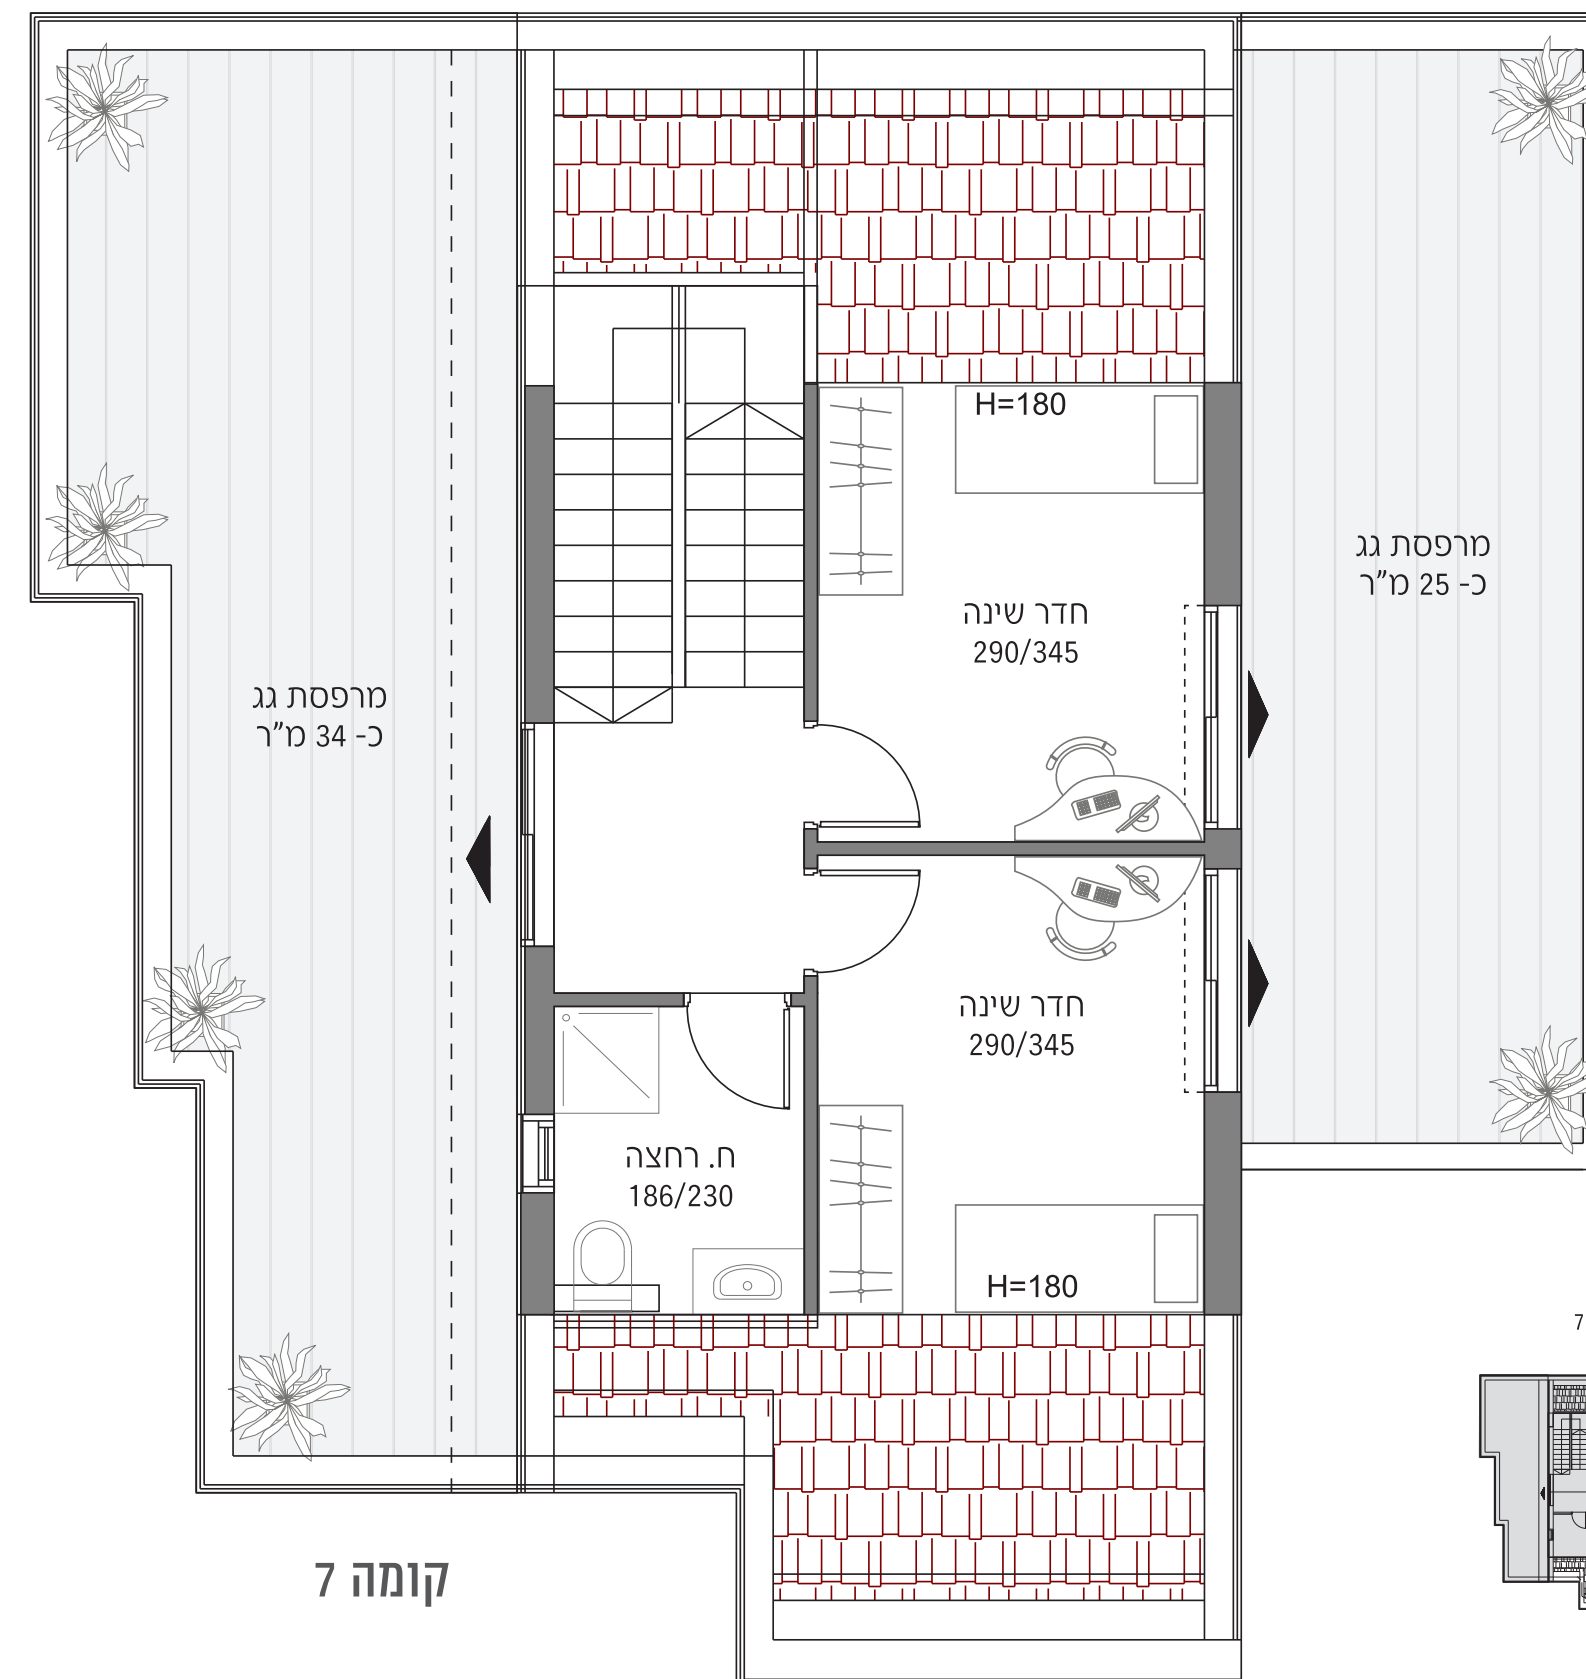

תורגמן

רעננה

דופלקס 5 חדרים

17

קומה 6+7

ג.מ.ח.

מפרט דירתי:

- דלת כניסה מעוצבת
- תריסים חשמליים בכל הדירה (למעט ממ"ד וחדרים רטובים)
- חלונות עם זיגוג כפול בסלון ובחדרי השינה
- ריצוף באריחי גרניט פורצלן יוקרתי בגודל 80x80 / 60x60, גוונים לבחירה למעט בחדרים הרטובים
- חיפוי יוקרתי בחדרי האמבטיה והשירותים
- אסלות תלויות מיכלי הדחה סמויים
- מטבח מעוצב מעץ סנדוויץ', כולל יחידת בילט אין
- כיר מטבח יוקרתי בהתקנה שטוחה כולל ברז נשלף
- שיש במטבח "אבן קיסר" במספר גוונים לבחירה
- הכנה למדיח כלים
- ארון אמבטיה מפואר לכל דירה
- ברזי פרח יוקרתיים
- דלתות פנים יוקרתיות במבחר גוונים
- חשמל תלת פאזי
- הכנה למערכת מיזוג מיני מרכזי
- מערכת אינטרקום טלוויזיה במעגל סגור + אינטרקום בחדר הורים (ללא TV)
- מערכת טולארית למים חמים
- הכנה למערכת קולנוע ביתית בסלון
- מרפסת שמש לכל דירה
- מחסן פרטי לכל דירה
- חניה לכל דירה

עיקרי מפרט הבניין:

- חיפוי הבניין באבן איכותית
- מעלית מפוארת
- ריצוף גרניט פורצלן יוקרתי בלובי קומתי
- מחסום חשמלי בכניסה לחניון