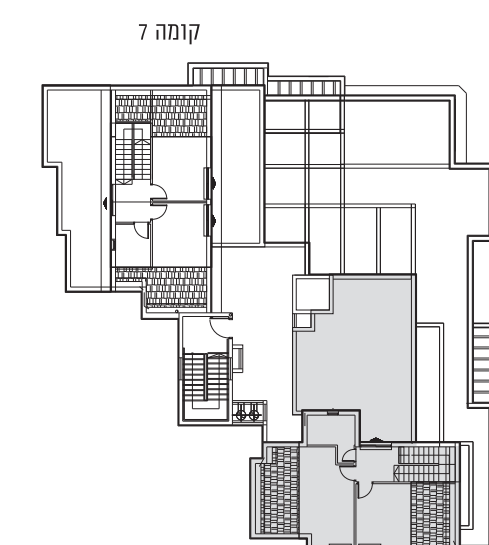

עיקרי מפרט הבניין:

- חיפוי הבניין באבן איכותית
- מעלית מפוארת
- ריצוף גרניט פורצלן יוקרתי בלובי קומתי
- מחסום חשמלי בכניסה לחניון

כניסה

קומה 7

קומה 6

קומה 7

קומה 6

ג.מ.מ.