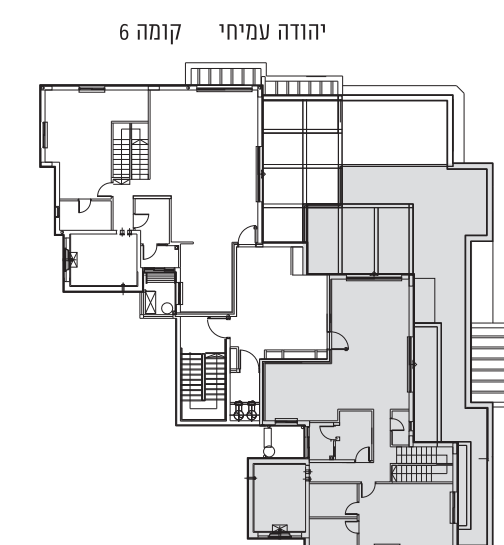

תורגמן

רעונה

דופלקס 5 חדרים

18

קומה 6+7

מפרט דירתי:

- דלת כניסה מעוצבת
- תריסים חשמליים בכל הדירה (למעט ממ"ד וחדרים רטובים)
- חלונות עם זיגוג כפול בסלון ובחדרי השינה
- ריצוף באריחי גרניט פורצלן יוקרתי בגודל 80x80 / 60x60, גוונים לבחירה למעט בחדרים הרטובים
- חיפוי יוקרתי בחדרי האמבטיה והשירותים
- אסלות תלויות מיכלי הדחה סמויים
- מטבח מעוצב מעץ סנדוויץ', כולל יחידת בילט אין
- כיר מטבח יוקרתי בהתקנה שטוחה כולל ברז נשלף
- שיש במטבח "אבן קיסרי" במספר גוונים לבחירה
- הכנה למדיח כלים
- ארון אמבטיה מפואר לכל דירה
- ברזי פרח יוקרתיים
- דלתות פנים יוקרתיות במבחר גוונים
- חשמל תלת פאזי
- הכנה למערכת מיוג מיני מרכזי
- מערכת אינטרקום טלוויזיה במעגל סגור + אינטרקום בחדר הורים (ללא TV)
- מערכת טולארית למים חמים
- הכנה למערכת קולנוע ביתית בסלון
- מרפסת שמש לכל דירה
- מחסן פרטי לכל דירה
- חניה לכל דירה

עיקרי מפרט הבניין:

- חיפוי הבניין באבן איכותית
- מעלית מפוארת
- ריצוף גרניט פורצלן יוקרתי בלובי קומתי
- מחסום חשמלי בכניסה לחניון

כניסה

קומה 7

קומה 6

קומה 7

קומה 6

ג.מ.מ.