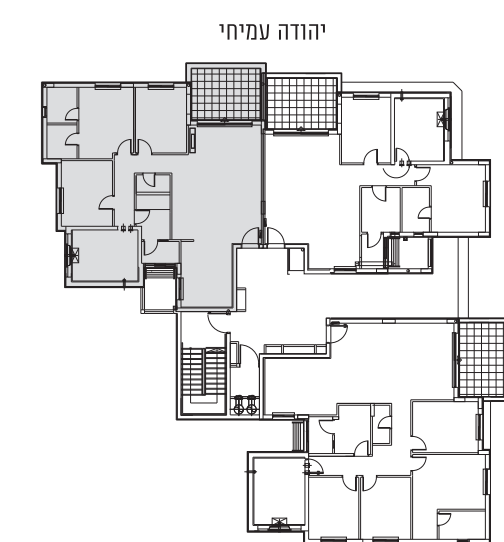

תורגמן

רעננה

דירת 5 חדרים

קומה 1 | קומה 2 | קומה 3 | קומה 4 | קומה 5

מפרט דירתי:

- דלת כניסה מעוצבת
- תריסים חשמליים בכל הדירה (למעט ממ"ד וחדרים רטובים)
- חלונות עם זיגוג כפול בסלון ובחדרי השינה
- ריצוף באריחי גרניט פורצלן יוקרתי בגודל 80x80 / 60x60, גוונים לבחירה למעט בחדרים הרטובים
- חיפוי יוקרתי בחדרי האמבטיה והשירותים
- אסלות תלויות מיכלי הדחה סמויים
- מטבח מעוצב מעץ סנדוויץ', כולל יחידת בילט אין
- כיר מטבח יוקרתי בהתקנה שטוחה כולל ברז נשלף
- שיש במטבח "אבן קיסר" במספר גוונים לבחירה
- הכנה למדיח כלים
- ארון אמבטיה מפואר לכל דירה
- ברזי פרח יוקרתיים
- דלתות פנים יוקרתיות במבחר גוונים
- חשמל תלת פאזי
- הכנה למערכת מיזוג מיני מרכזי
- מערכת אינטרקום טלוויזיה במעגל סגור + אינטרקום בחדר הורים (לא TV)
- מערכת טולארית למים חמים
- הכנה למערכת קולנוע ביתית בסלון
- מרפסת שמש לכל דירה
- מחסן פרטי לכל דירה
- חניה לכל דירה

עיקרי מפרט הבניין:

- חיפוי הבניין באבן איכותית
- מעלית מפוארת
- ריצוף גרניט פורצלן יוקרתי בלובי קומתי
- מחסום חשמלי בכניסה לחניון

יהודה עמיחי

גולן